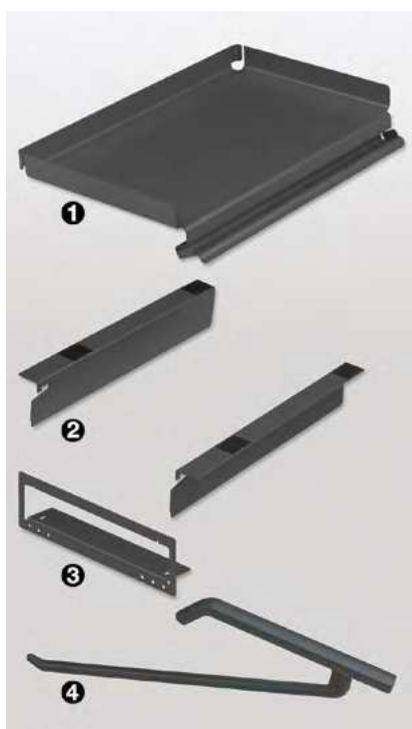

LINA

Акcesoари за гардероб

Иновативна стойка за съхранение на панталони, без да се сгъват

LINA

* Пространство за до 15 чифта панталони Lina Standard
* Красив и стъбилен рафт Libell за поставяне на колани и аксесоари

* Хитро проектирани закачалки, които могат да се поставят и на предната ас
* Лесен за закрепване и отляво и отдясно на гардероба

Технически параметри

В= Вътрешна ширина	445 mm
Т= Вътрешна дълбочина	530 mm
Н= Вътрешна височина	1030 mm

Lina Standard

Гардеробна система за окачване на дрехи

* Може да се монтира отляво и отдясно на страниците

Комплекта включва:

- #1 - 1 рафт
- #2 - 2 държача за рафта (1 ляв и 1 десен)
- #3 - 1 планка за стена
- #4 - 9 закачалки

Акcesoару за гардероб

EXTENDO Изтеглящ рафт

Удобния издърпващ рафт, който е на точното място, всякъде в дома ви

Изтеглящ рафт Extendo Libell универсален
Рафт без дистанционери, за водачи долно водене

- подходящ да се използва като отворен рафт без врата или като вътрешен с врати със скрити панти или плъзгащи врати