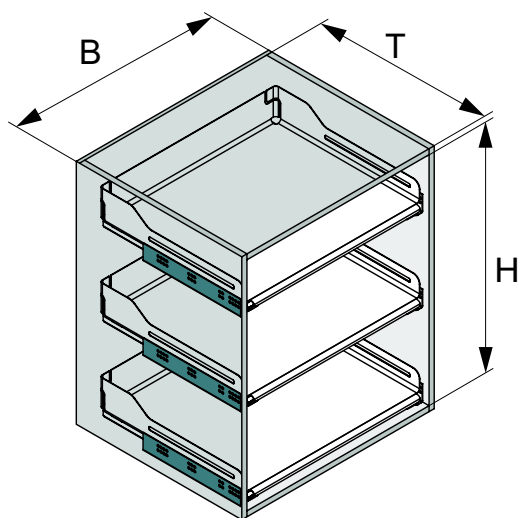

Допълнителен рафт за 900 мм:

Код: 525-200.1455.43

Цена - 104,00 лв с ДДС

Клик Стоп механизъм, к-т ляв и десен:

Код: 525-200.2666.43

Цена - 84,00 лв с ДДС

Гумирана подложка:

Модул 150 мм - **код:** 525-200.1350.18

Цена - 16,50 лв с ДДС

Модул 200 мм - **код:** 525-200.1351.18

Цена - 17,00 лв с ДДС

Модул 200 мм - **код:** 525-200.1356.18

Цена - 30,00 лв с ДДС

Магнитна подложка:

Модул 450 мм - **код:** 525-200.1365.57

Цена - 43,50 лв с ДДС

Модул 500 мм - **код:** 525-200.1367.57

Цена - 50,00 лв с ДДС

Модул 900 мм - **код:** 525-200.1281.57

Цена - 73,00 лв с ДДС