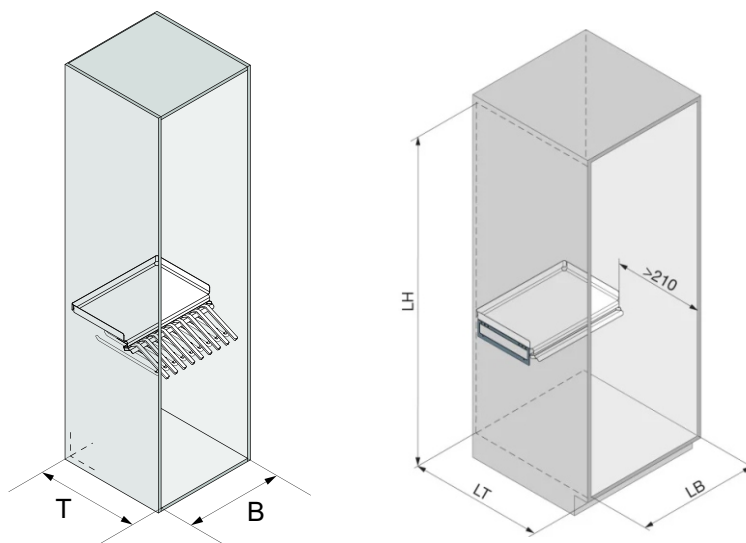

LINA

Акcesoари за гардероб

Иновативна стойка за съхранение на панталони, без да се сгъват

LINA

* Пространство за до 15 чифта панталони Lina Standard
* Красив и стъбилен рафт Libell за поставяне на колани и аксесоари

* Хитро проектирани закачалки, които могат да се поставят и на предната ас
* Лесен за закрепване и отляво и отдясно на гардероба

Технически параметри

В= Вътрешна ширина	445 mm
Т= Вътрешна дълбочина	530 mm
Н= Вътрешна височина	1030 mm

Lina Standard

Гардеробна система за окачване на дрехи

* Може да се монтира отляво и отдясно на страниците

Комплекта включва:

- #1 - 1 рафт
- #2 - 2 държача за рафта (1 ляв и 1 десен)
- #3 - 1 планка за стена
- #4 - 9 закачалки

Вътрешна дълбочина: мин. 530 мм

Товароносимост: 15 кг

Могул	Покритие	Ширина	Дълбочина	Височина	Код	Цена
	антрацит	440	516	162	525-600.0364.43	287,00

За повече информация:

<https://peka.com/shop/en/dressing/lina/trouser-rail-set-lina-standard.html?&&artfilter=600.0364.01>