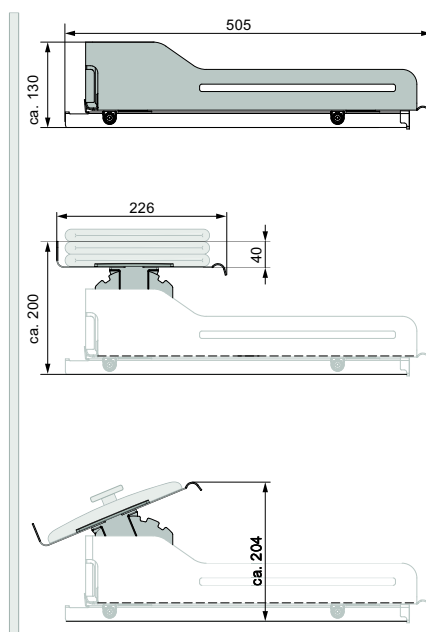

* Хитро проектирани закачалки, които могат да се поставят и на предната ас
* Лесен за закрепване и отляво и отдясно на гардероба

Технически параметри

В= Вътрешна ширина	445 mm
Т= Вътрешна дълбочина	530 mm
Н= Вътрешна височина	1030 mm

Вътрешна дълбочина: мин. 530 мм

Товароносимост: 15 кг

Могул	Покритие	Ширина	Дълбочина	Височина	Код	Цена
	антрацит	440	516	162	525-600.0364.43	287,00

За повече информация:

<https://peka.com/shop/en/dressing/lina/trouser-rail-set-lina-standard.html?&&artfilter=600.0364.01>

Комплекта включва

1 издърпващ рафт Extendo Libell

1 комплект универсални агатори за плъзгачи Blum, Grass, Hettich и др. с дължина от 450 мм (изкл. Blum Legrabox)

2 прегназни капачки към вратата

Габ. ширина	Покритие	Ширина	Дълбочина	Височина	Код	Цена
450	антрацит	400	505	96	525-200.1311.43	132,00
500	антрацит	450	505	96	525-200.1313.43	150,00
900	антрацит	850	505	96	525-200.1323.43	174,00

Височина = височина на рафта без адапторите

Допълнителен рафт за 900 мм:

Код: 525-200.1455.43

Цена - 104,00 лв с ДДС

Клик Стоп механизъм, к-т ляв и десен:

Код: 525-200.2666.43

Цена - 84,00 лв с ДДС

Гумирана подложка: